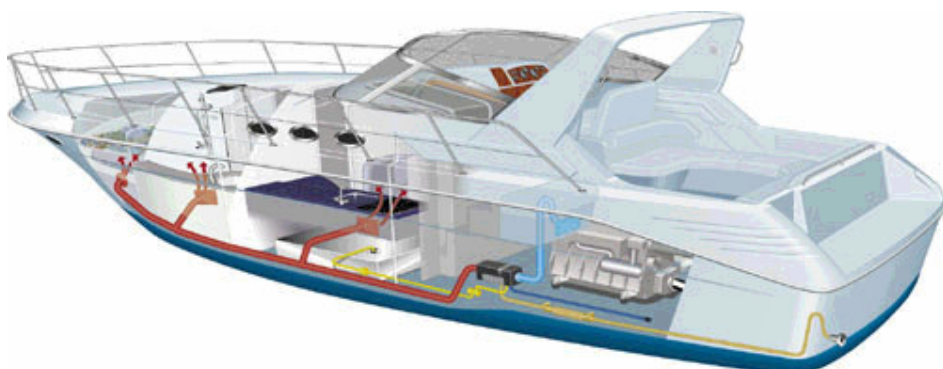

Webasto
Feel the drive

Гарантирано чудесно изживяване.

Въздушните и водни отоплители Webasto ще осигурят Вашия комфорт на борда.

Въздушни отоплители

Мореплавателите, които желаят само да отопляват вътрешното помещение на своя плавателен съд, избират ценово най-изгодното решение и инсталират въздушен отоплител под палубата. Независимо каква лодка, катер или яхта имате, топлият въздушен поток ще Ви осигури приятна температура под палубата.

Отоплителят естествено стои там, където му е мястото – навън, на студа и влагата.

Кое е специалното при въздушните отоплители Webasto?

- Лесен монтаж
- Евтини за монтаж и поддръжка
- Безшумна работа
- Регулируема функция на вентилиране
- Пълна окомплектовка за монтаж
- Отговарят на изискванията при модерните плавателни съдове.

Air Top 2000 S: Най-компактният въздушен отоплител, изключително тих при работа. Керамична технология. Оптимална икономическа ефективност. Най-мощният отоплител в този клас.

Пример за монтиран въздушен отоплител Webasto